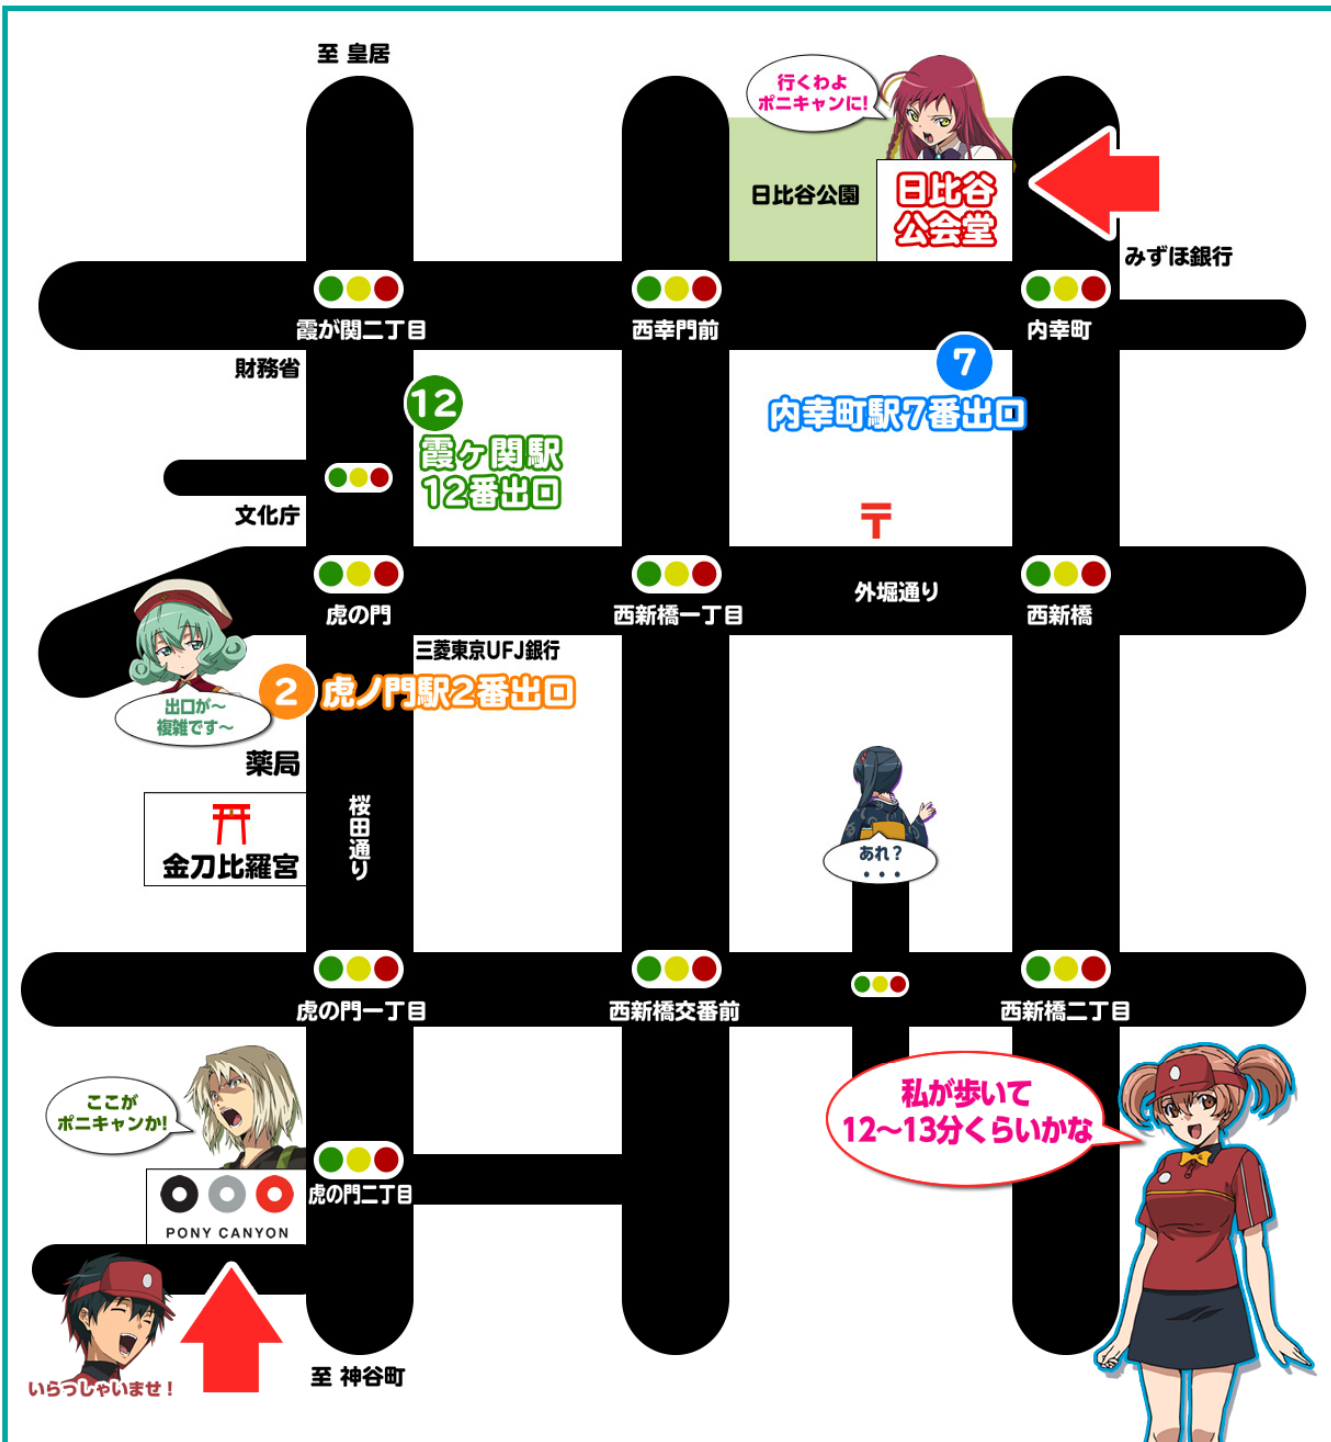

# 物販&展示イベント

## 「はたらく魔王さま!」

### マグロナルド虎ノ門出張店」への道のり

12月15日(日)  
ポニーキャニオン本社  
1階イベントスペース

**会場:(株)ポニーキャニオン本社1Fイベントスペース**  
**東京都港区虎ノ門2-5-10**  
 (東京メトロ銀座線虎ノ門駅2番出口より神谷町方面へ徒歩約3分)